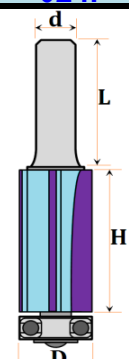

024i	код	D	H	підшипник	L	d	ціна, грн
024-122-18i	12	20		4×12×4, 604zz	35	8	0,00
024-143-18i	14	30		5×14×5, 605zz	35	8	0,00
024-165-18i	16	50		5×16×5, 625zz	35	8	0,00
024-216-22i	21	60		12×21×5, 6801zz	38	12	0,00