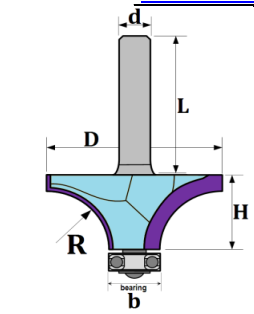

z = 2

019i	код	D	R	H	підшипник	L	d	ціна, грн
019-020-16i	12	2	5		3×8×4, 693zz	35	6	414,86
019-030-16i	14	3	6		3×8×4, 693zz	35	6	414,86
019-040-16i	16	4	7		3×8×4, 693zz	35	6	414,86
019-050-16i	18	5	8		3×8×4, 693zz	35	6	456,34
019-060-16i	20	6	9		3×8×4, 693zz	35	6	497,83
019-080-16i	24	8	11		3×8×4, 693zz	35	6	539,31
019-100-16i	28	10	14		3×8×4, 693zz	35	6	622,29
019-020-18i	16.7	2	5		4,7×12.7×5, R3zz	35	8	414,86
019-030-18i	18.7	3	6		4,7×12.7×5, R3zz	35	8	414,86
019-040-18i	20.7	4	7		4,7×12.7×5, R3zz	35	8	456,34
019-050-18i	22.7	5	9		4,7×12.7×5, R3zz	35	8	497,83
019-060-18i	24.7	6	10		4,7×12.7×5, R3zz	35	8	539,31
019-080-18i	28.7	8	12		4,7×12.7×5, R3zz	35	8	622,29
019-100-18i	32.7	10	15		4,7×12.7×5, R3zz	35	8	705,26
019-120-18i	36.7	12	18		4,7×12.7×5, R3zz	35	8	746,74

z = 2