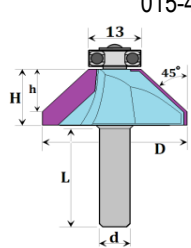

z = 2

015i	код	D	H	h	підшипник	L	d	ціна, грн
015-250-18i	25	10	6		5×13×4, 695zz	35	8	605,94
015-300-18i	30	13	8.5		5×13×4, 695zz	35	8	663,77
015-400-18i	40	18	13.5		5×13×4, 695zz	35	8	829,71
015-460-22i	46	20	18		5×10×4, mr105zz	38	12	0,00