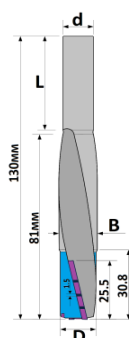

307i	код	D	z	H	B	S	L	d	ціна, грн
307-082-08i	8	2+1	20			55	35	8	383,43
307-102-08i	10	2+1	20			55	35	8	383,43
307-112-08i	11	2+1	20			55	35	8	0,00
307-122-08i	12	2+1	20			55	35	8	409,20
307-123-08i	12	2+1	30			90	60	8	498,46
307-132-08i	13	2+1	20			55	35	8	0,00
307-142-08i	14	2+1	20			55	35	8	0,00
307-152-08i	15	2+1	20			70	50	8	0,00
307-162-08i	16	2+1	20			70	50	8	498,46
307-172-08i	17	2+1	20			70	50	8	0,00
307-182-08i	18	2+1	20			55	35	8	588,34
307-192-08i	19	2+1	20			55	35	8	0,00
307-202-08i	20	2+1	20			55	35	8	0,00
307-212-08i	21	2+1	20			55	35	8	0,00
307-222-08i	22	2+1	20			55	35	8	0,00
307-232-08i	23	2+1	20			55	35	8	622,29
307-242-08i	24	2+1	20			55	35	8	663,77
307-252-08i	25	2+1	20			55	35	8	688,91
307-123-12i	12	2+1	30			130	100	12	0,00
307-133-12i	13	2+1	30			130	100	12	0,00
307-143-12i	14	2+1	30			130	100	12	0,00
307-153-12i	15	2+1	30			130	100	12	0,00
307-163-12i	16	2+1	30			130	100	12	0,00
307-173-12i	17	2+1	30			130	100	12	0,00
307-253-12i	25	2+1	30			90	60	12	788,23
307-283-12i	28	2+1	30			90	60	12	888,17
307-303-12i	30	2+1	30			90	60	12	1078,63
307-128-12i	12	2+1	81	10	131	47	12	12	971,14
307-148-12i	14	2+1	81	12	131	47	12	12	1004,46
307-158-12i	15	2+1	81	13	131	47	12	12	1070,46
307-168-12i	16	2+1	81	14	131	47	12	12	1103,77